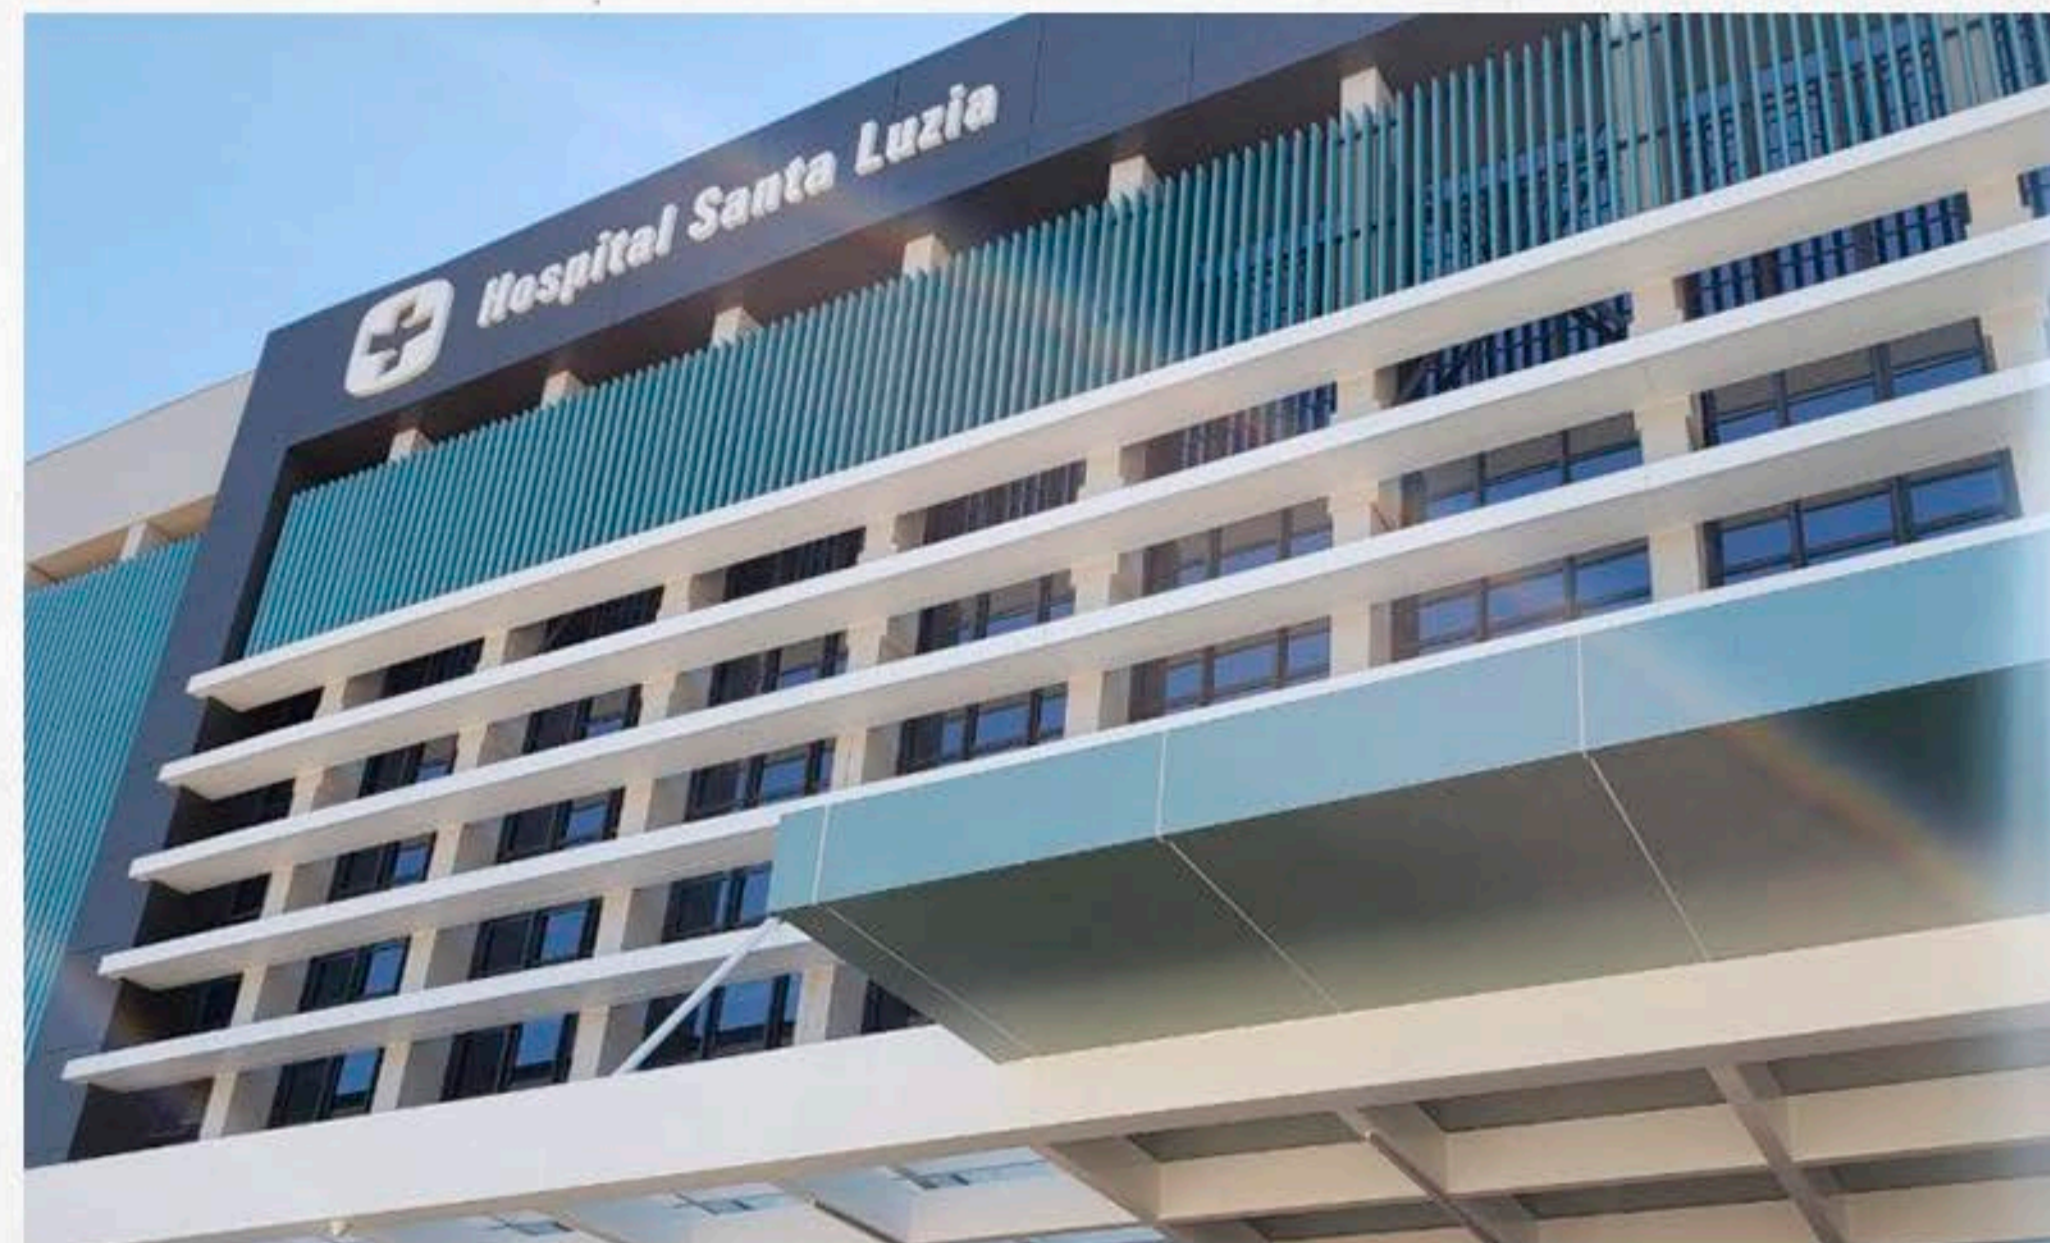

HOSPITAL DE OLHOS CBV

OFTALMOPEDIATRIA E BRINQUEDOTECA

📍 Brasília – DF

Implantação da recepção da oftalmopediatria,
com construção de brinquedoteca.

HOSPITAL ALBERT SABIN

Implantação de todo o hospital com área de 7.000 m², implantação do CME, implantação do centro cirúrgico (4 salas), sistema de IT médico e 30 apartamentos.