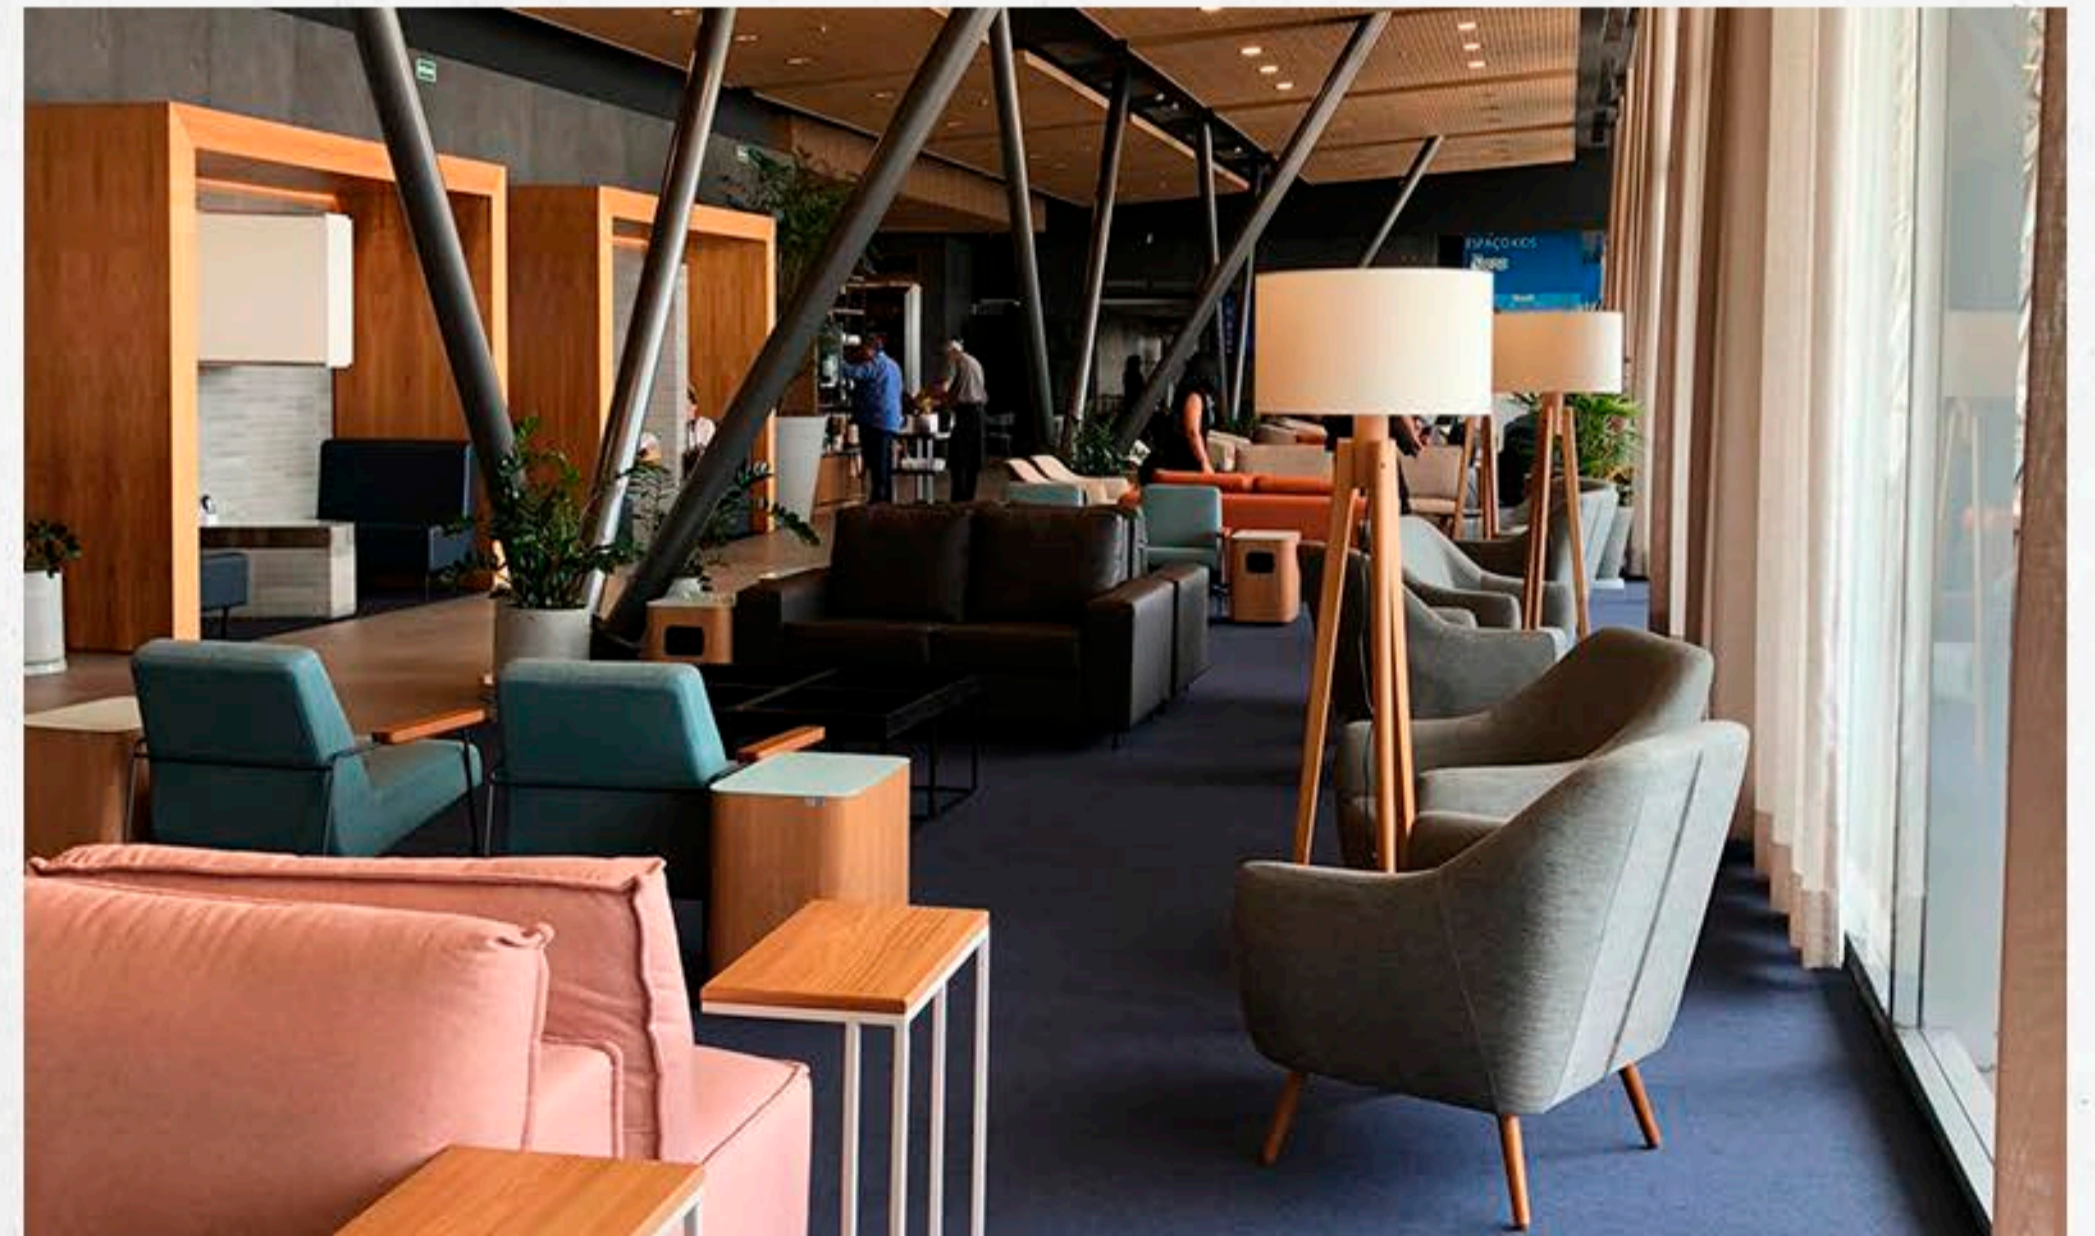

DIVERSOS

BRB

INFRAMÉERICA

REFORMA SALA VIP BRB

📍 Brasília – DF

Retrofit dos circuitos elétricos do lounge da sala VIP, troca da iluminação da área do buffet, confecção de nicho em MDF para instalação de 6 monitores de informações de voos na recepção da sala VIP, fornecimento e instalação de jardim vertical no lounge da sala, instalação de iluminação no piso para evidenciar o jardim vertical, confecção e instalação de letreiros no jardim vertical, fornecimento e instalação de banco redondo em MDF e fórmica, com estofamento no buffet da sala, fornecimento e instalação de toda marcenaria no buffet da sala, fornecimento e instalação de jabuticabeira artificial no centro do banco redondo da sala.