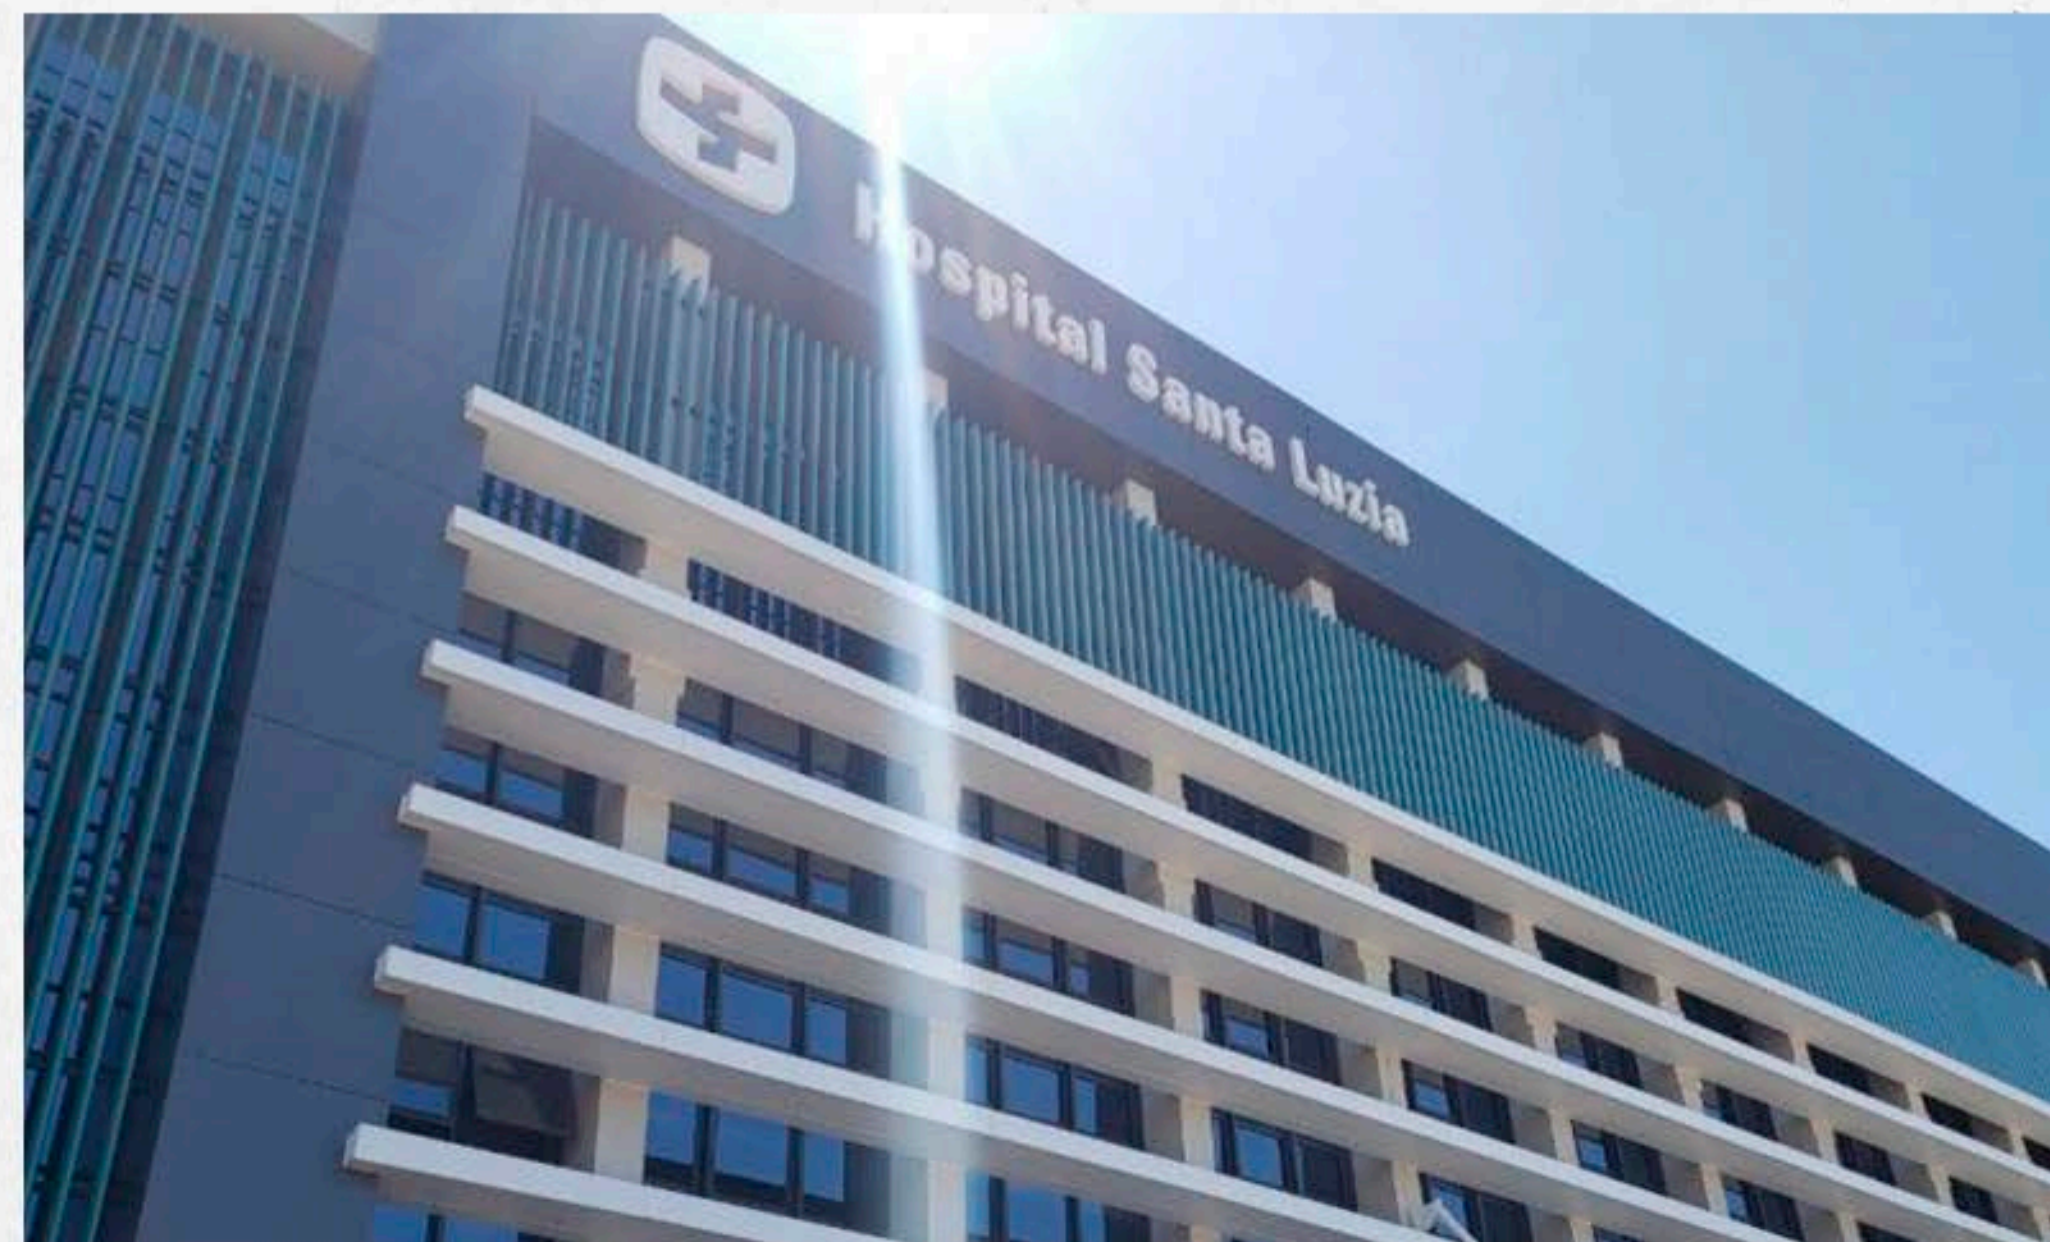

HOSPITAL DE OLHOS CBV

OFTALMOPEDIATRIA E BRINQUEDOTECA

📍 Brasília – DF

Implantação da recepção da oftalmopediatria,
com construção de brinquedoteca.

HOSPITAL ALBERT SABIN

Implantação de todo o hospital com área de 7.000 m², implantação do CME, implantação do centro cirúrgico (4 salas), sistema de IT médico e 30 apartamentos.