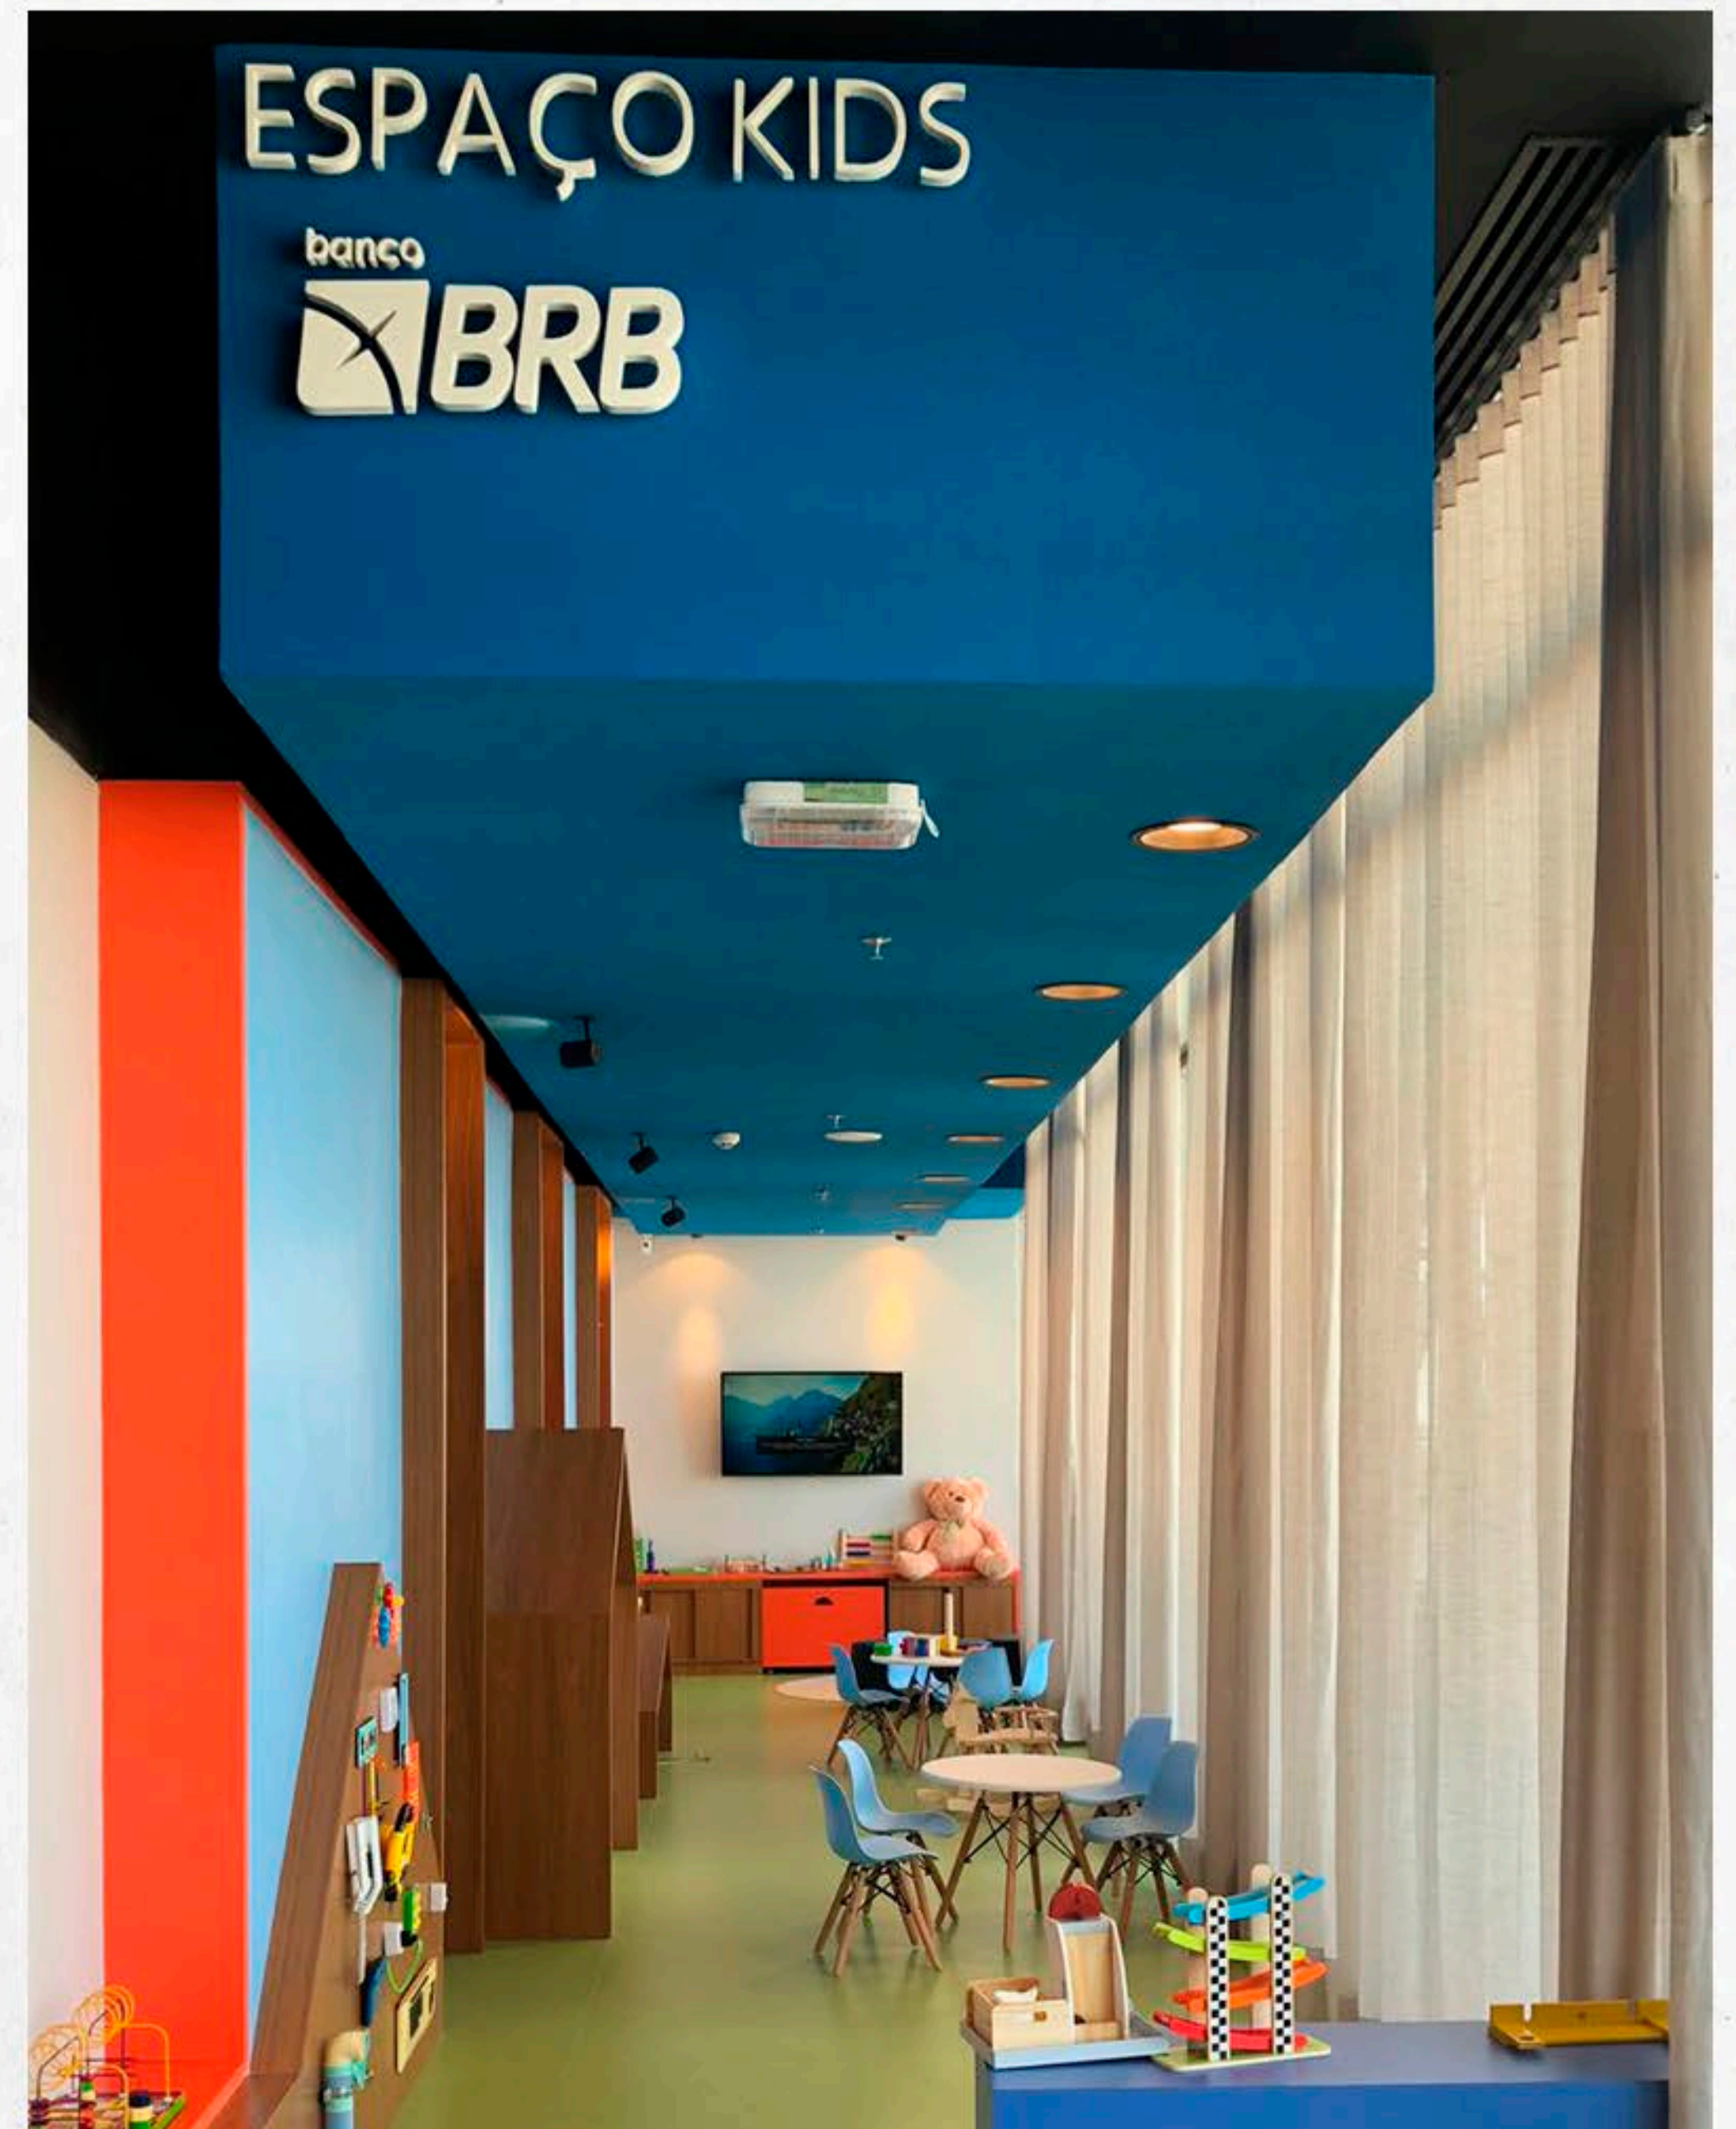

SALA VIP BRB

INFRAMÉERICA

BRINQUEDOTECA SALA VIP BRB

📍 Brasília – DF

Desmontagem de sala de trabalho, fornecimento e montagem de toda a marcenaria, fornecimento e instalação de manta vinílica no piso, fornecimento e instalação de painel de televisão, pintura de todo o espaço, fornecimento e instalação de letreiro.