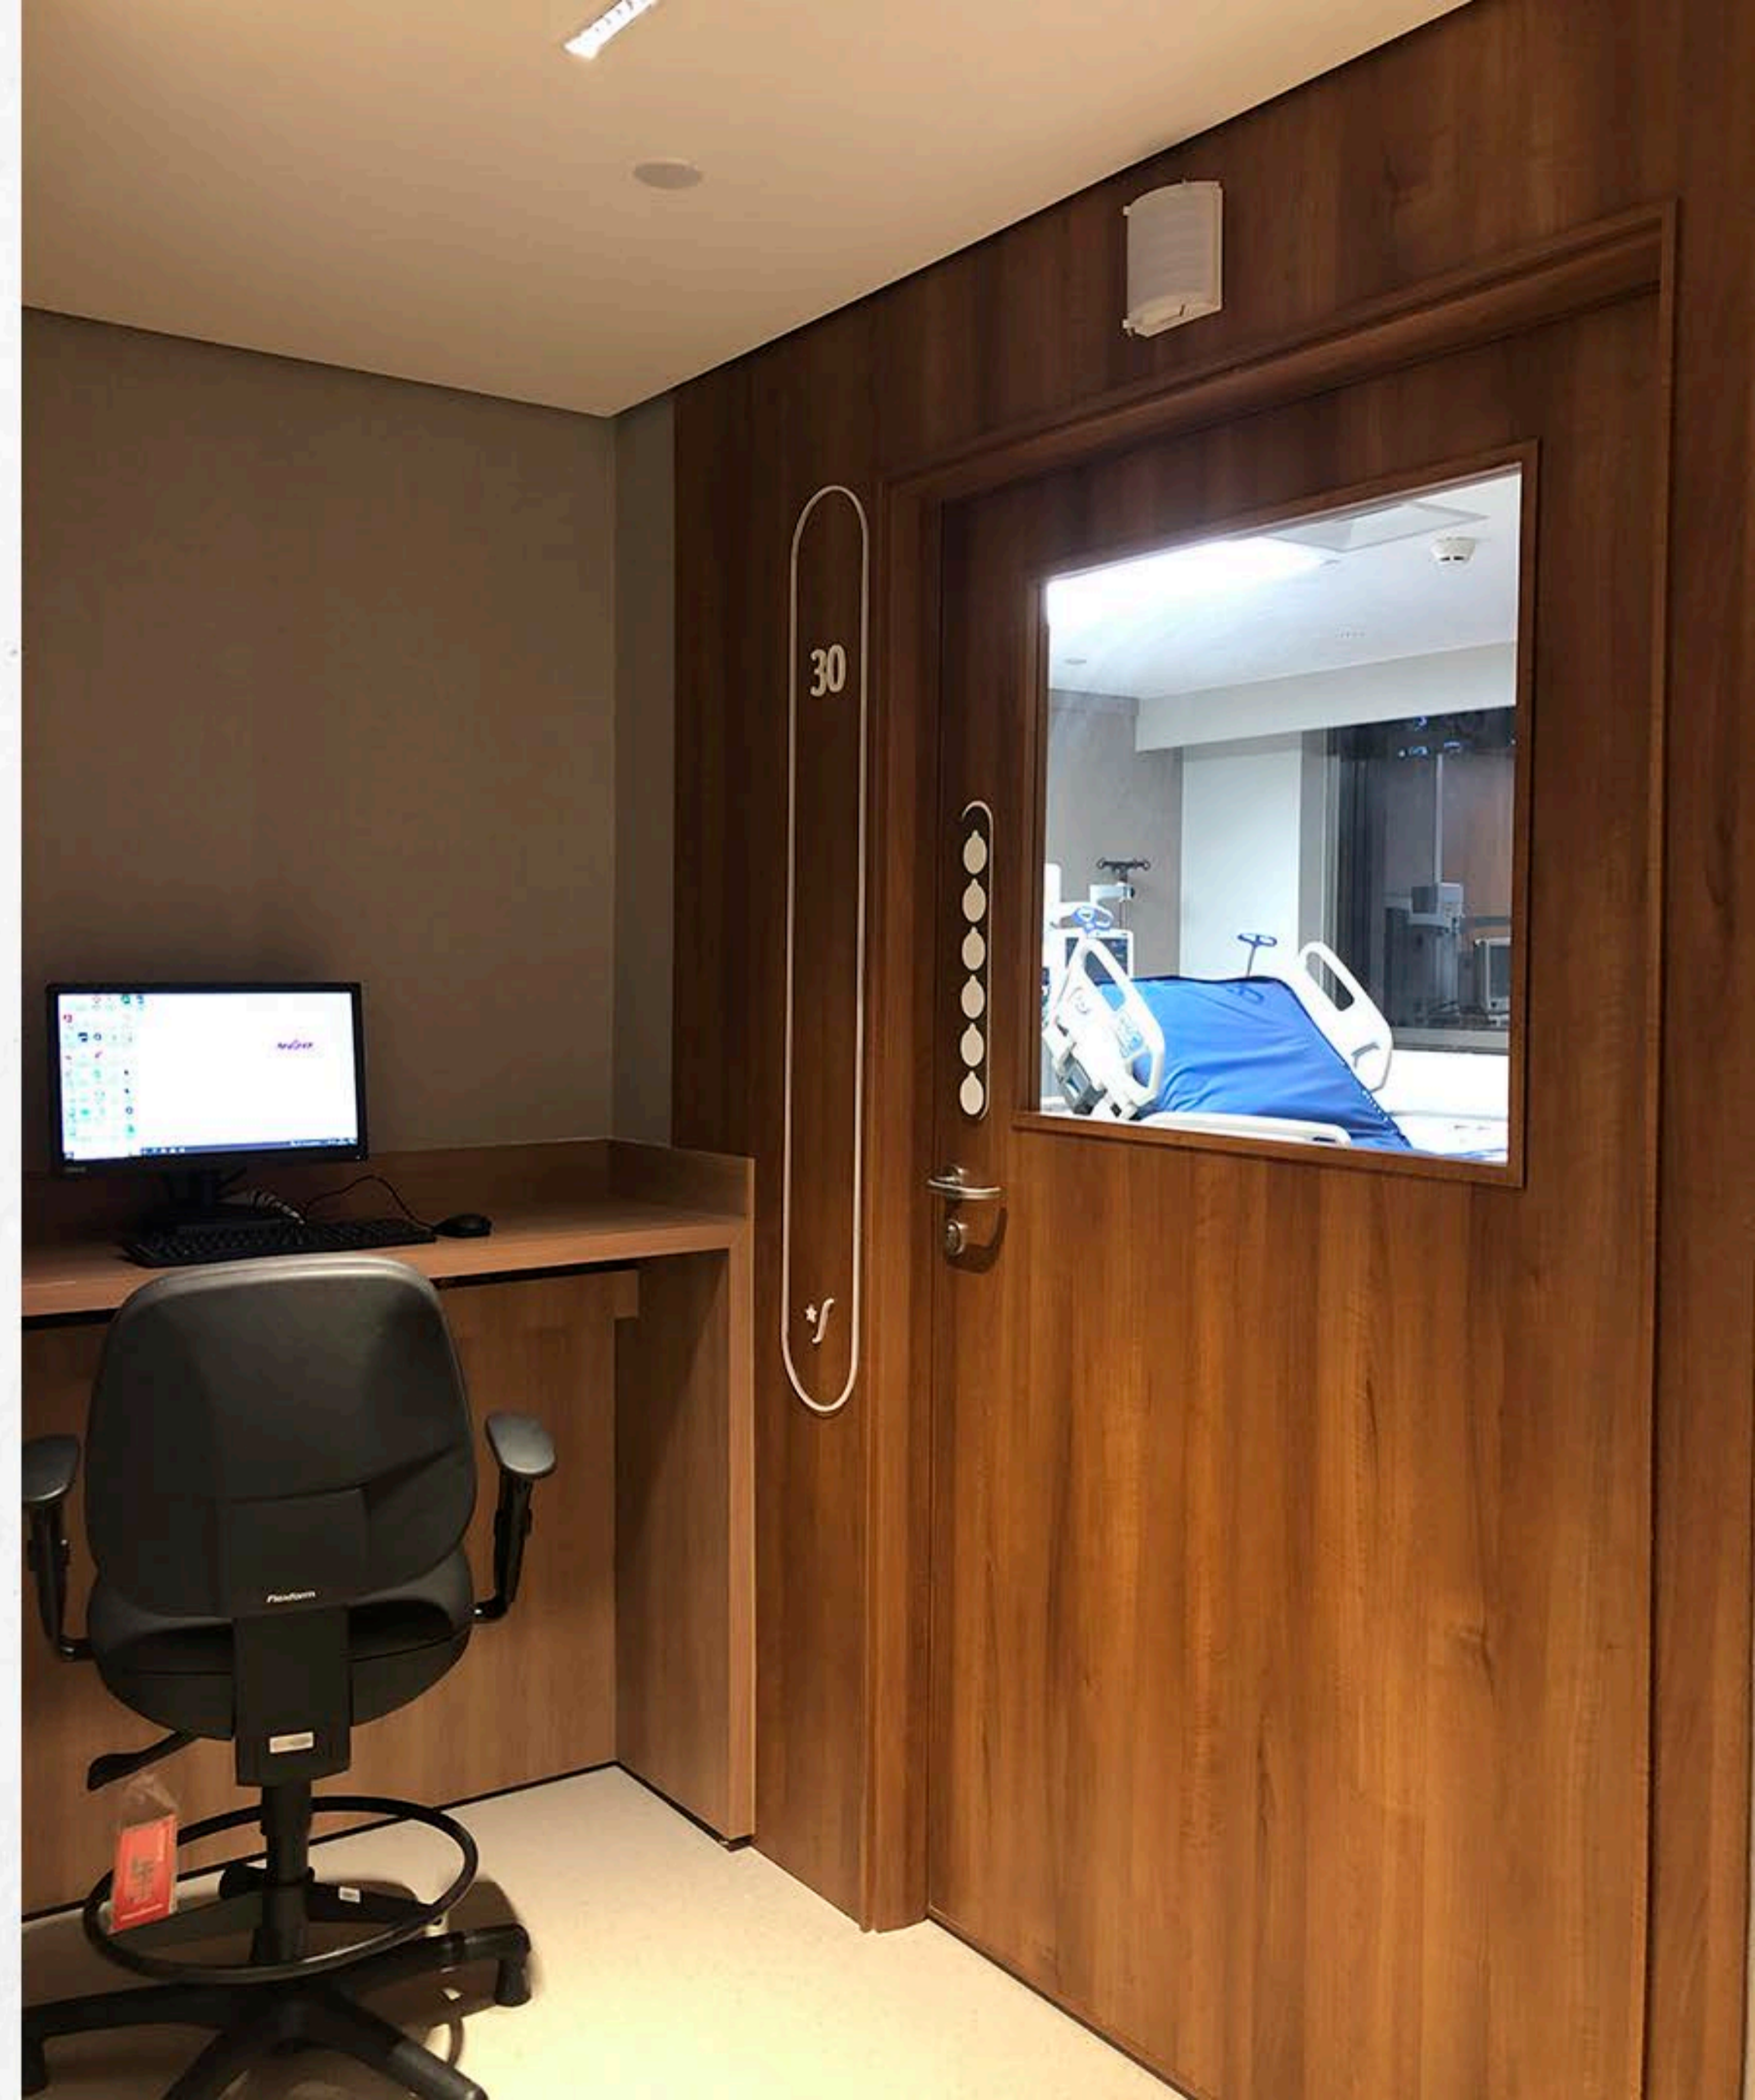

HOSPITAL DF STAR

EXPANSÃO UTI

📍 Brasília - DF

Construção de 10 leitos de UTI, instalação de ar-condicionado hospitalar com controle de umidade e temperatura, bancadas em SSM, fornecimento de quadro elétrico do sistema IT médico e gases medicinais.