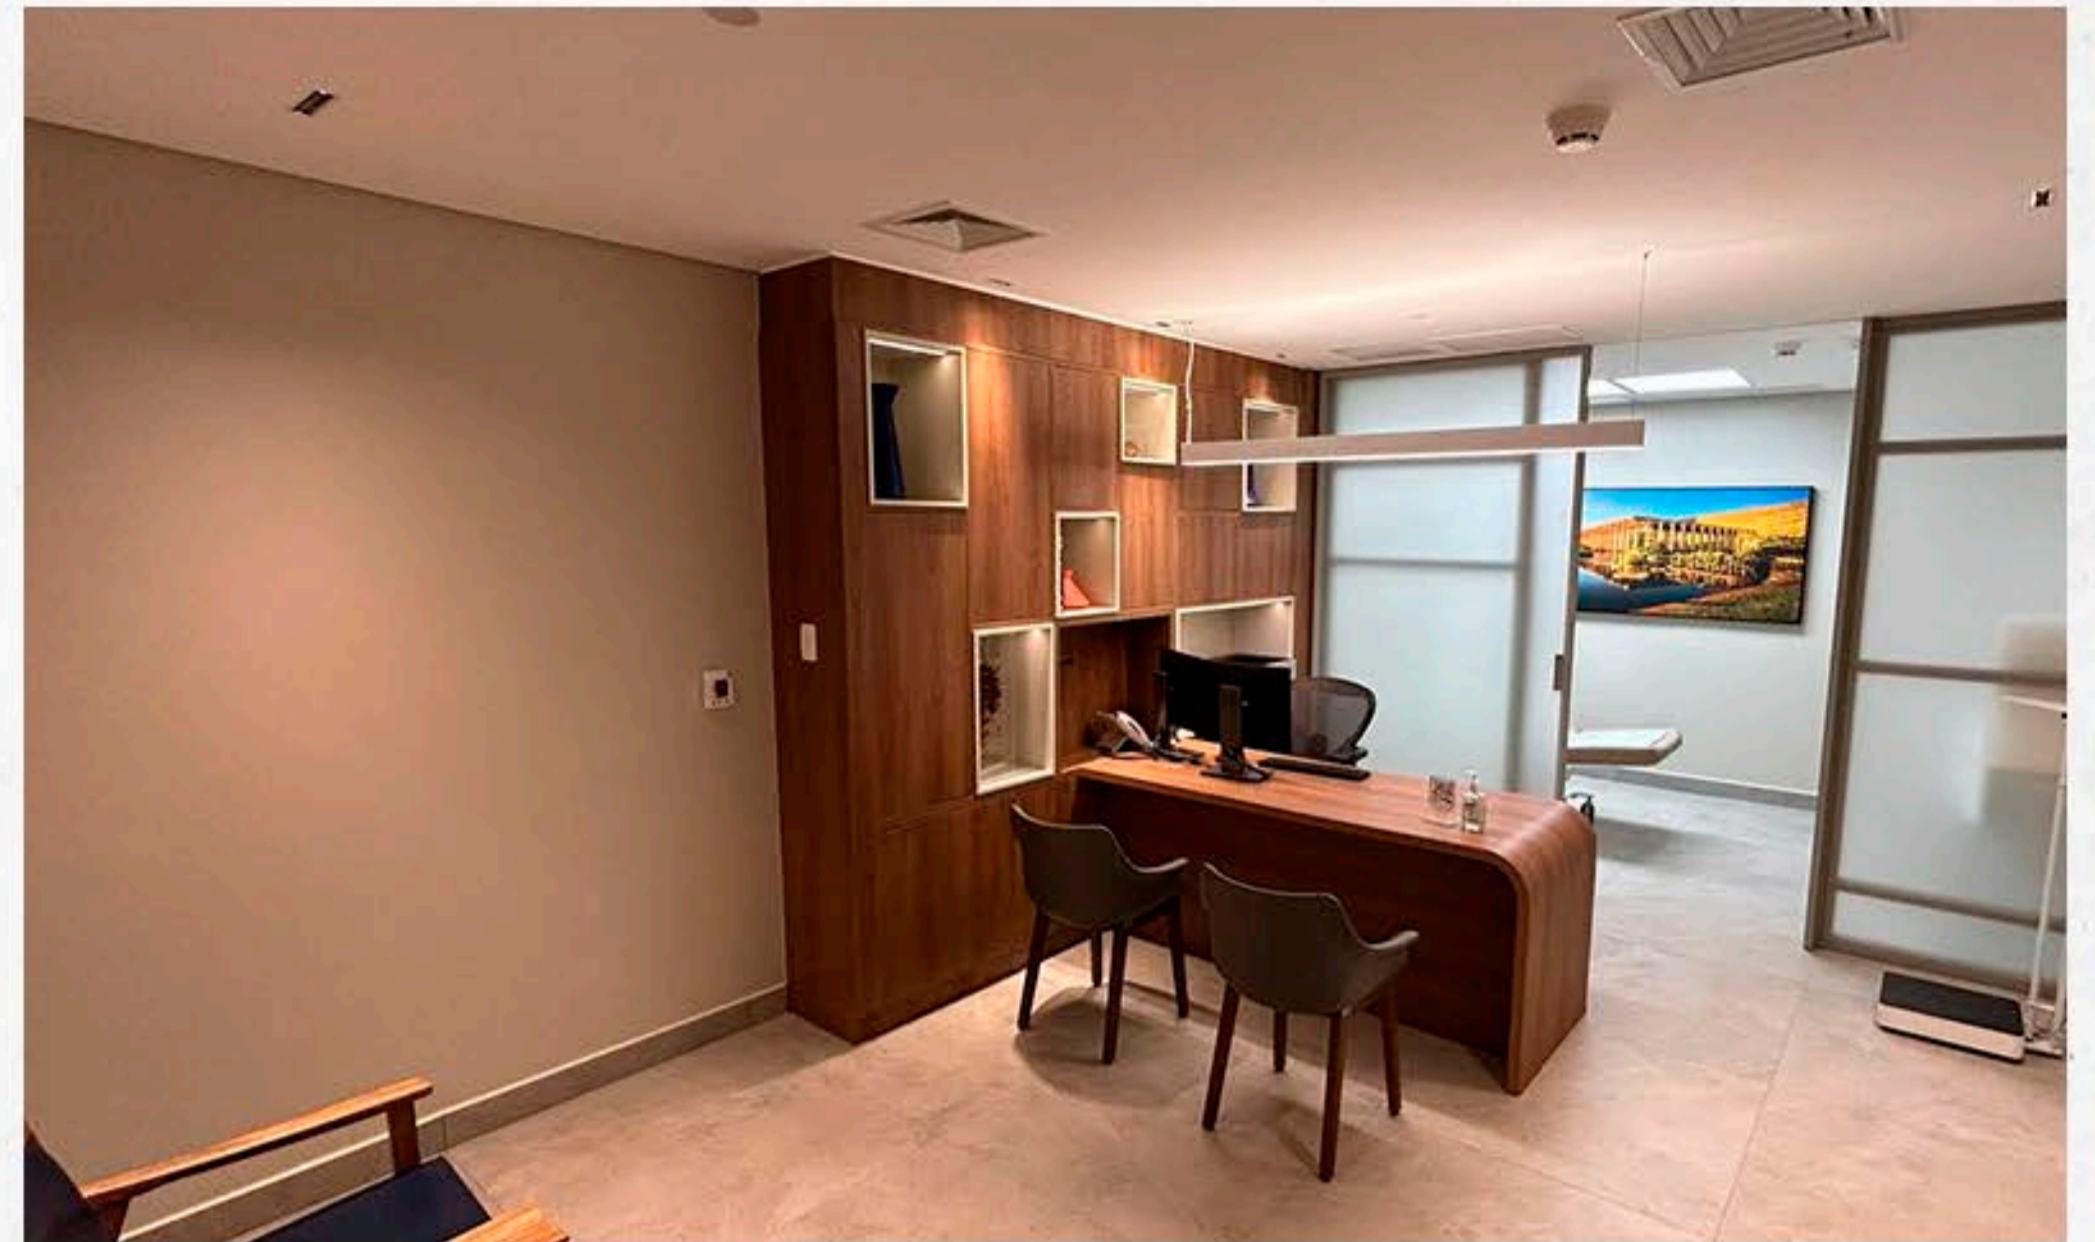

NOSSOS CLIENTES

CASES DE SUCESSO

FRANQUQUIAS

The image shows the interior of a restaurant or bar. The lighting is a mix of warm orange and cool green. Neon orange lines are visible on the ceiling. In the background, there is a bar area with four green star-shaped signs. The foreground is filled with several square tables and black chairs. A sign on the right wall reads "LIVING HANK".

📍 Brasília - DF

- Salas de aula;
- Departamento de pessoas;
- Adequação nos blocos, 5, 8, 10 e 12.

UNICEUB

REFORMA DE SALAS DE AULA

📍 Brasília - DF

- Pintura;
- Fornecimento e instalação de lousas brancas;
- Instalações elétricas e lógicas.

DF+STAR
REDE D'OR

SAÚDE

REDE D'OR

SGAS 914 Conjunto H

HOSPITAL DF STAR

CENTRO DE ONCOLOGIA DF STAR

📍 Brasília - DF

Adequação de espaço para receber
14 consultórios ambulatoriais.