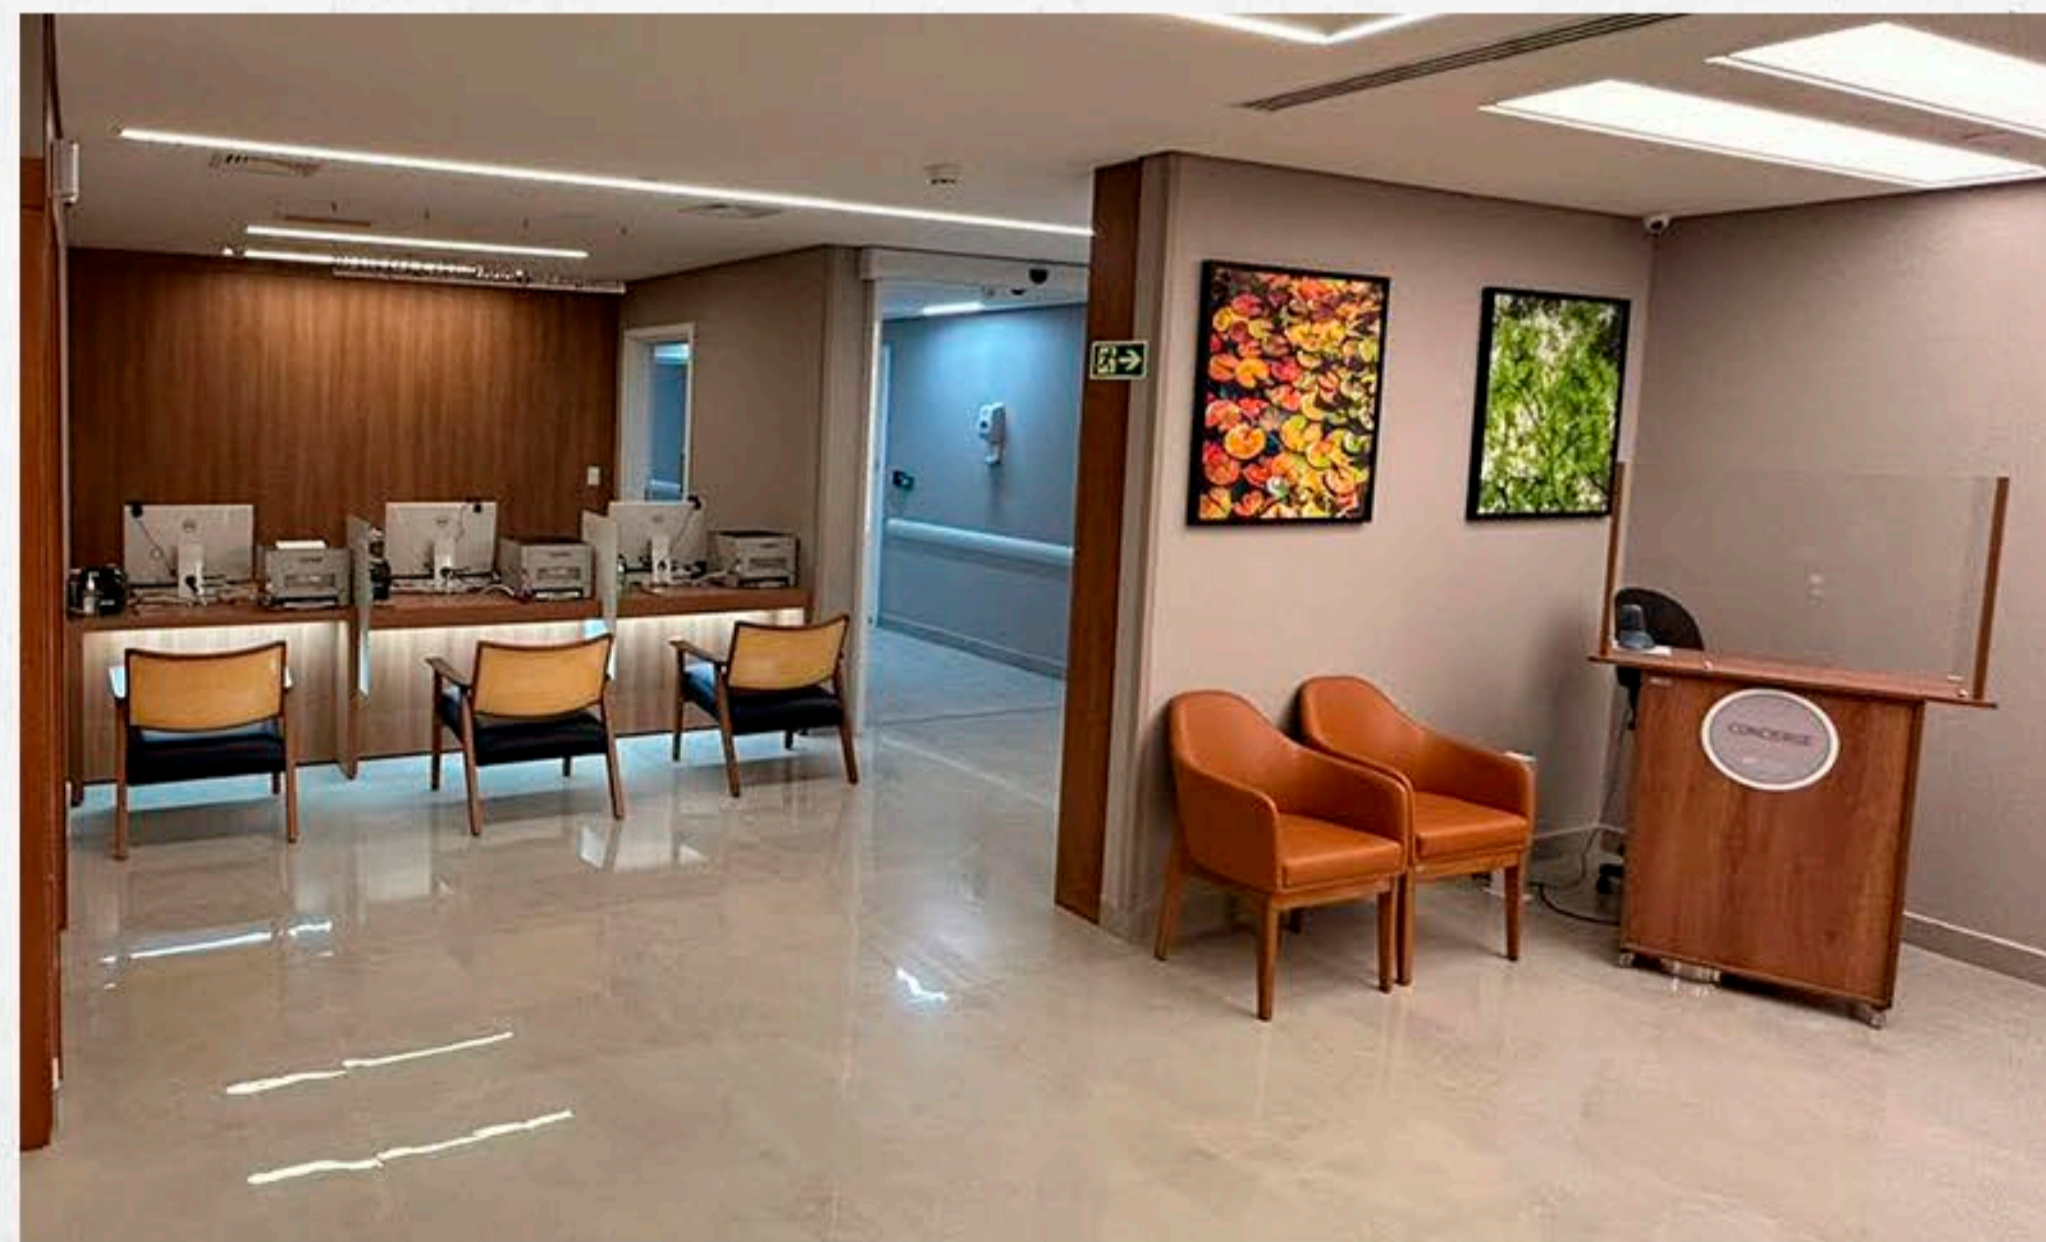

NOSSOS CLIENTES

CASES DE SUCESSO

FRANQUQUIAS

The image shows the interior of a restaurant or bar. The lighting is a mix of warm orange and cool green. Neon orange lines are visible on the ceiling. In the background, there is a bar area with four green star-shaped signs. The foreground is filled with several square tables and black chairs. A sign on the right wall reads "LIVING HANK".

📍 Brasília - DF

- Salas de aula;
- Departamento de pessoas;
- Adequação nos blocos, 5, 8, 10 e 12.

UNICEUB

REFORMA DE SALAS DE AULA

📍 Brasília - DF

- Pintura;
- Fornecimento e instalação de lousas brancas;
- Instalações elétricas e lógicas.

CENTRO DE ONCOLOGIA DF STAR

HOSPITAL DF STAR

RECEPÇÕES ONCOLOGIA DF STAR

📍 Brasília - DF

Revestimento das paredes em MDF, jardim vertical, fornecimento de balcões da recepção, painéis de TV, vidro temperado, piso em porcelanato, revestimentos em porcelanato e MDF nos banheiros.